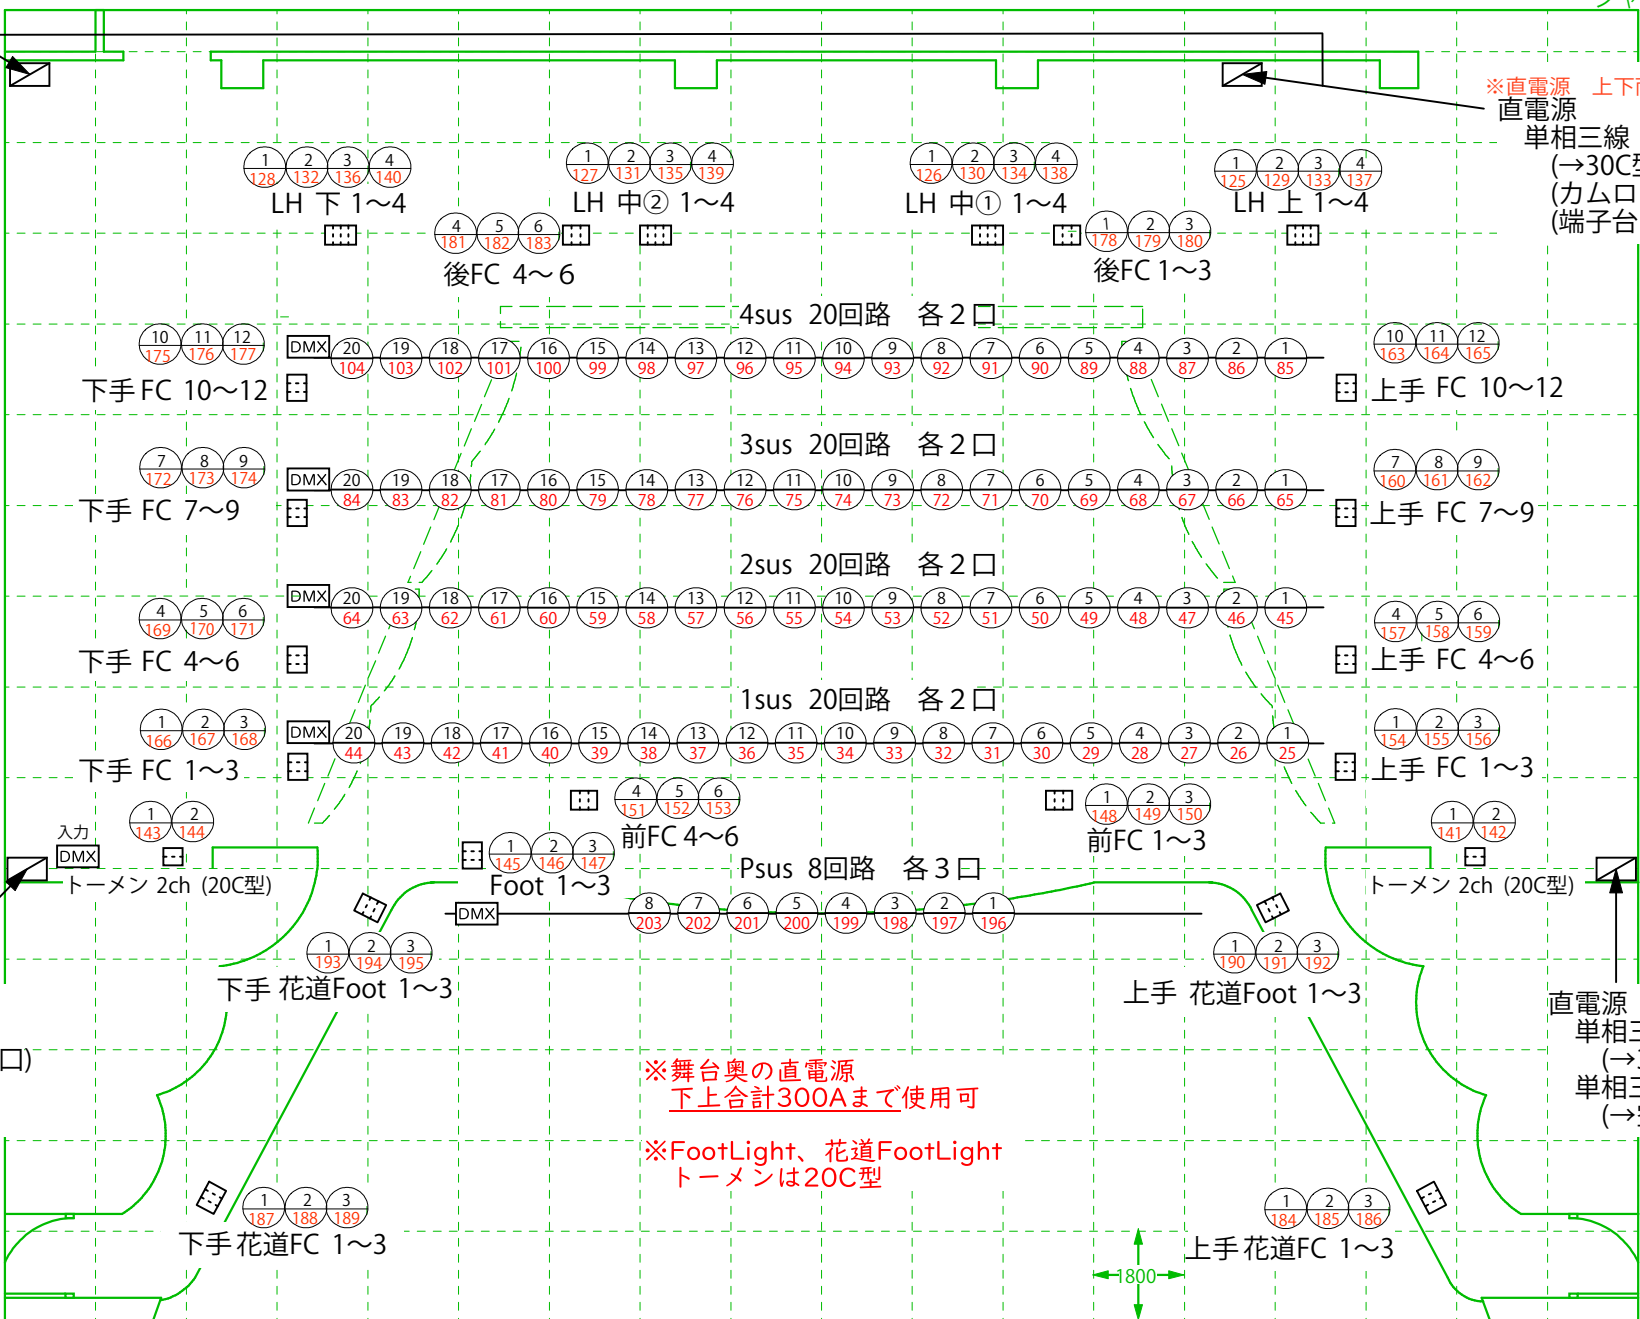

# <<みよし市勤労文化会館 照明回路図 大ホール 2021年>>

Ver,2021 0824

↑  
搬入口 プラットホーム高850  
シャッター H 3510  
W 4430

直電源 ※直電源 上下両方で300A

单相三線 300A  
(→30C型×8口)  
(カムロック1系統)  
(端子台1系統)

※直電源 上下両方で300A

直電源  
单相三線 300A  
(→30C型×8口)  
(カムロック1系統)  
(端子台1系統)

- 水平幕
- バック幕(大黒)
- バトン12
- バトン11
- バトン10
- UHL
- バトン9
- 袖幕3
- 一文字幕4
- バトン8
- 4sus
- バトン7
- バトン6
- 引割幕2
- 一文字幕3
- バトン5
- 3sus
- 3BL
- 袖幕2
- 一文字幕2
- バトン4
- バトン3
- バトン2
- スクリーン・2sus兼用
- 2BL
- バトン1
- 袖幕1
- 一文字幕1
- 1sus
- 1BL
- 引割幕1
- 暗転幕
- 絞り織帳
- 織帳
- プロラス

直電源  
单相三線 100A  
(→30C型×4口)  
单相三線 150A  
(→空き)

直電源  
单相三線 100A  
(→30C型×4口)  
单相三線 150A  
(→空き)

DocumentSize A4  
S=1/150

※舞台奥の直電源  
上下合計300Aまで使用可  
※FootLight、花道FootLight  
トーマンは20C型

←1800→